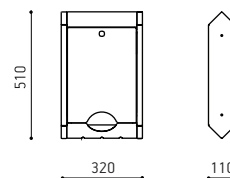

Marchatura extra nel codice prodotto:

G - velo antigraffiti

Esempio di un codice per pDogStation M3 con velo antigraffiti: **DGM3-G**

DIMENSIONI

Dogstation M3 - **DGM3**
Peso 27 kg

Dogstation D3 dispenser - **DGD3**
Peso 6 kg