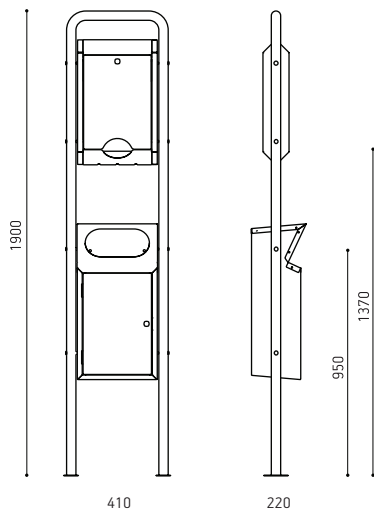

Marchatura extra nel codice prodotto:

G - velo antigraffiti

Esempio di un codice per pDogStation M3 con velo antigraffiti: **DGM3-G**

DIMENSIONI

Dogstation M3 - **DGM3**
Peso 27 kg

Dogstation D3 dispenser - **DGD3**
Peso 6 kg