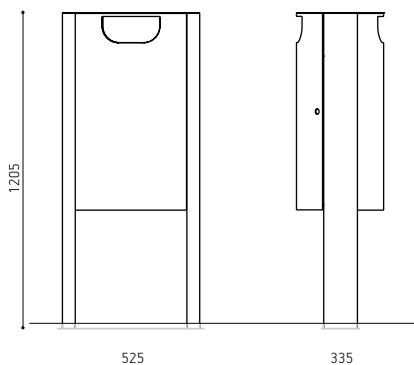

Marcatura nel codice prodotto:

G- velo antigrafi

Esempio di un codice per cestino Solo60 con velo antigrafi: SOL60ss-G

DIMENSIONI

Cestino portarifiuti Solo 60 - **SOL60**

Capacità 60 l
Peso 28 kg

Cestino portarifiuti Solo 60, a parete - **SOLP60**

Capacità 60 l
Peso 23 kg